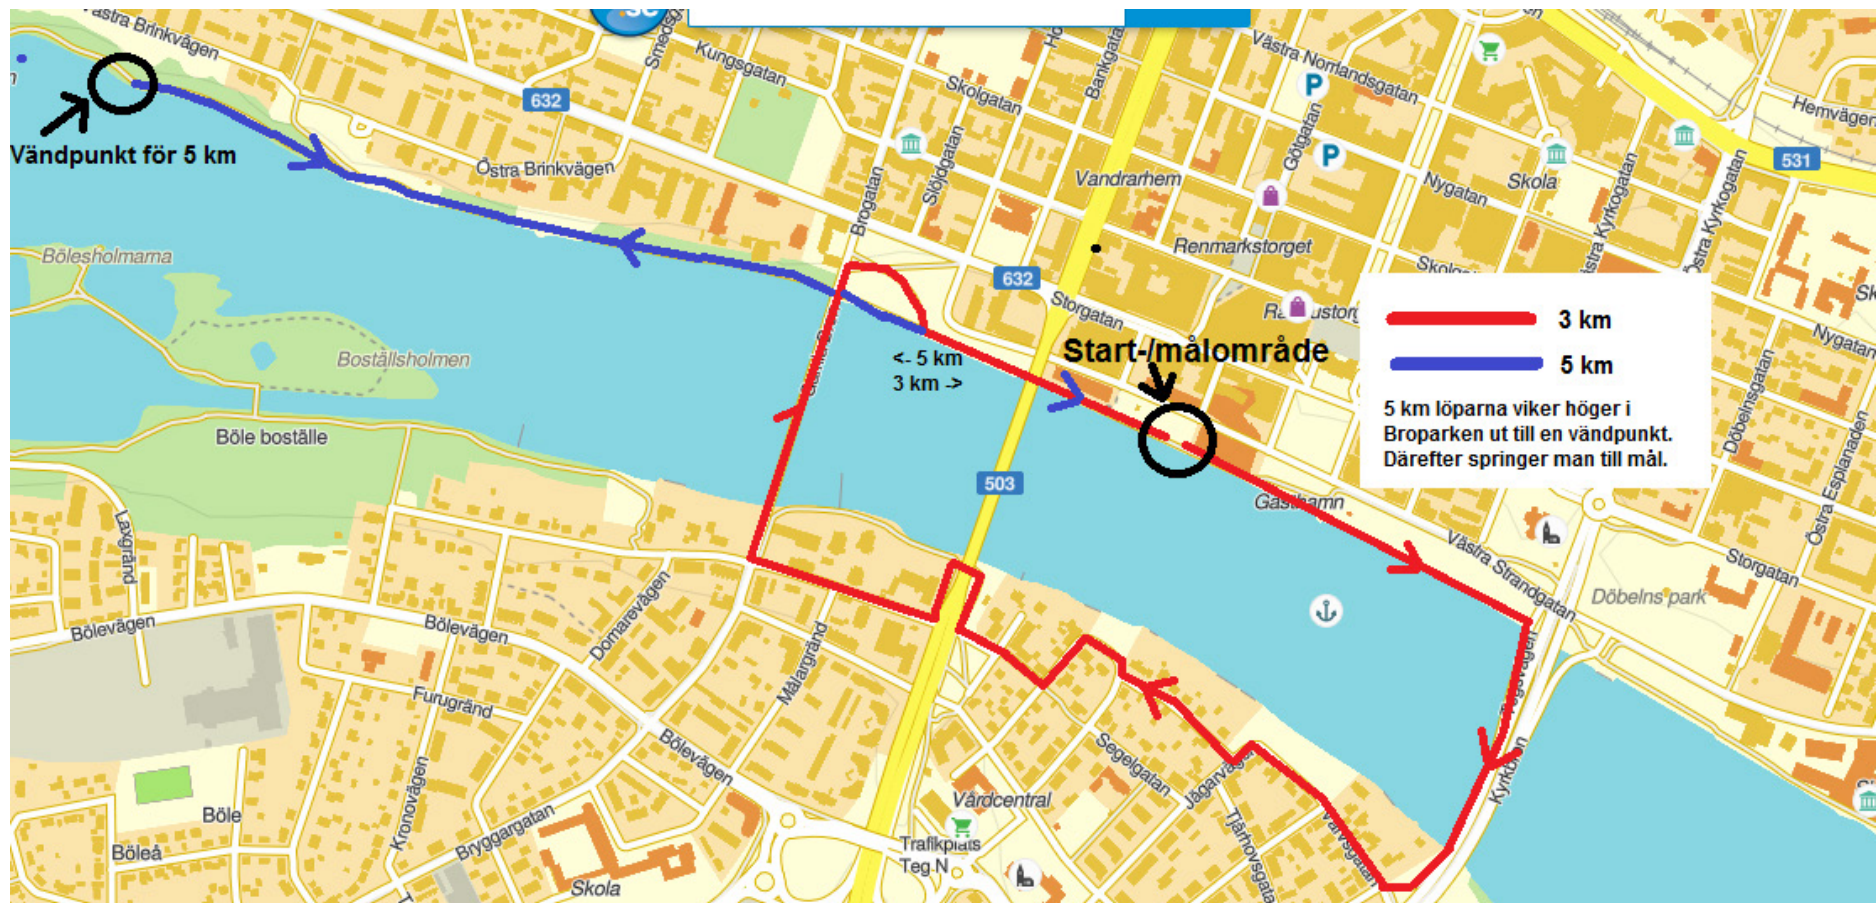

## Bansträckning "GoforEti" :

Start och målområdet är på den sista av Väven som är mot parkeringen och där det finns en elcentral.